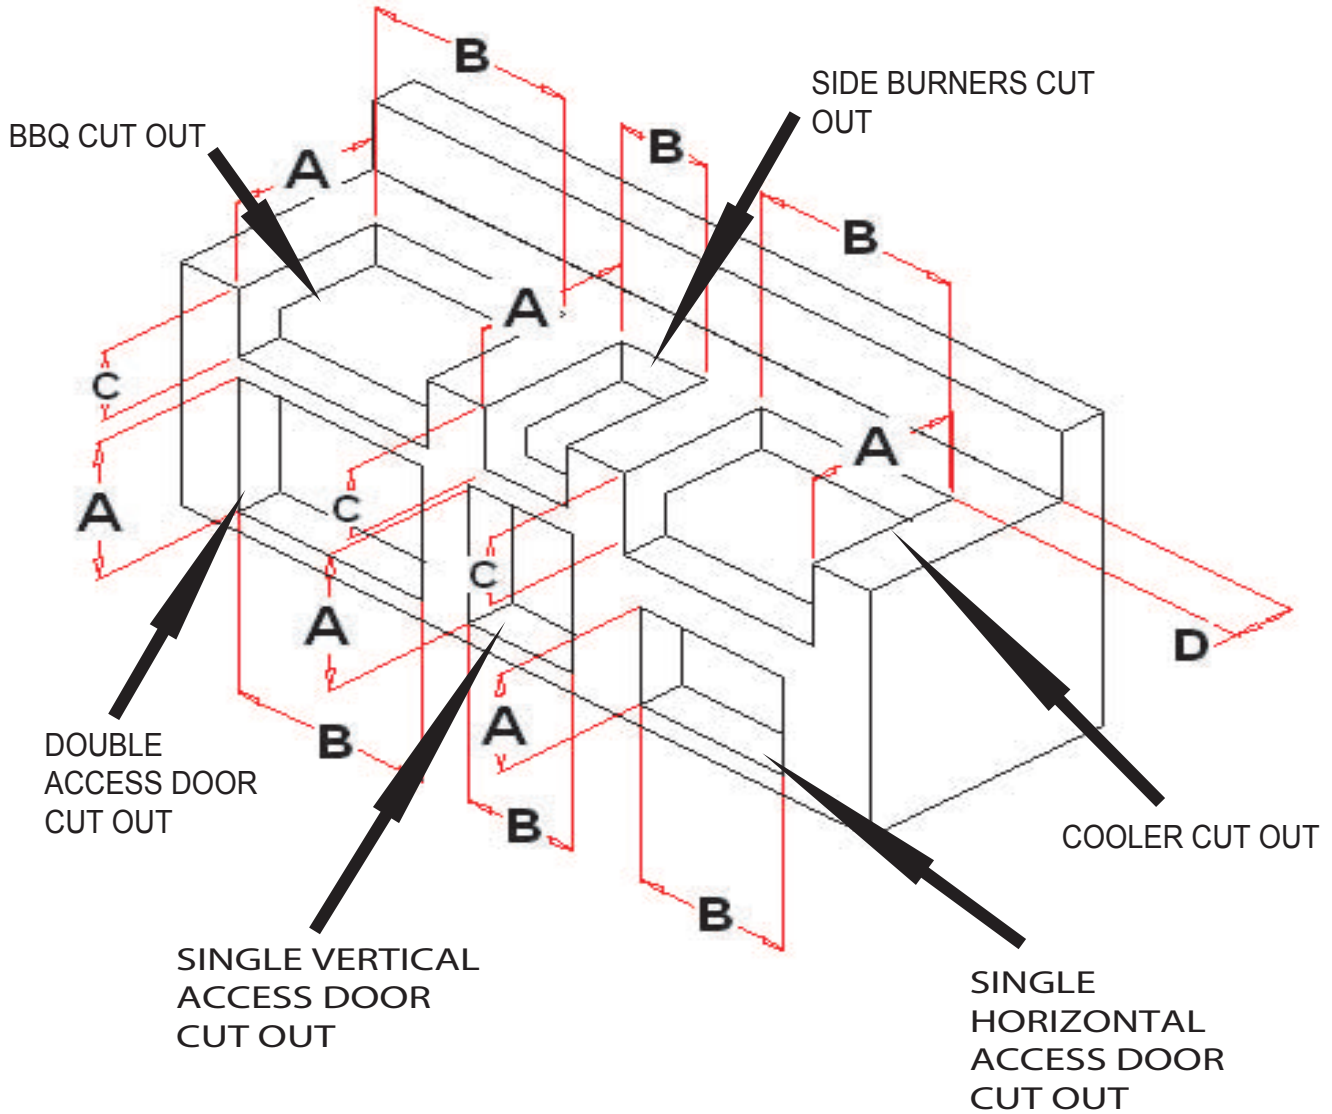

TITANIUM "X" SERIES

MODELS	CUT-OUT DIMENSIONS			
	A	B	C	D (MIN CLEARANCE)
CCE26XRBI	19.500	26.750	10	7.500
CCE26XBI	19.500	26.750	10	7.500
CCE32XRBI	19.500	32.750	10	7.500
CCE32XBI	19.500	32.750	10	7.500
CCE26XCH-BI	19.500	26.750	10	7.500
CCE26XCLR-BI	19.500	26.750	10	7.500
CCESB15X	12.375	11.750	9	N/A
CCESB30X	19.500	11.750	9	N/A
CCE26AD	20.350	23.250	N/A	N/A
CCE32AD	20.350	29.250	N/A	N/A
CCE20ADV-S	20.375	14.375	N/A	N/A
CCE20ADH-S	14.375	20.313	N/A	N/A
CCE24ADV-S	24.375	17.375	N/A	N/A
CCE24ADH-S	17.375	24.313	N/A	N/A